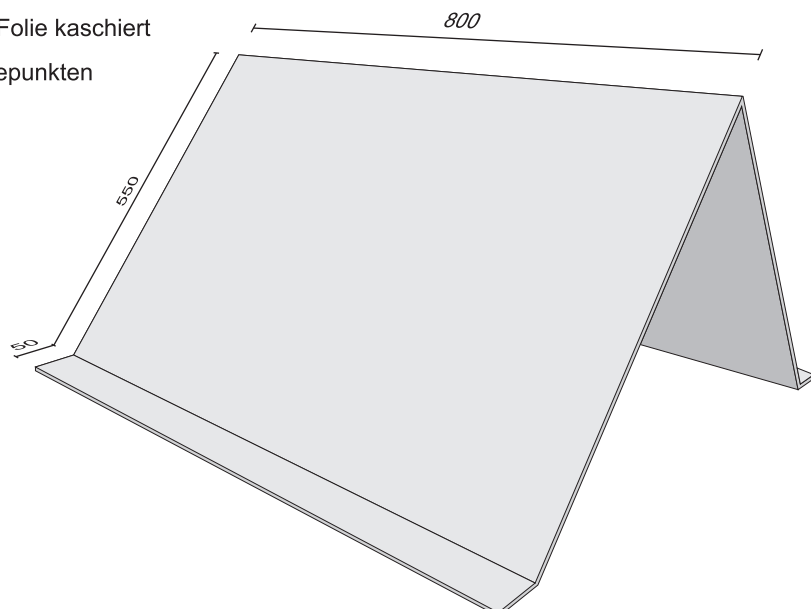

DATENBLATT

Standardgrößen

logo-3eckschild.de

Logo-Werbestudio
Wittekindstraße 18
06114 Halle (Saale)

Telefon +049.345.5211420
Telefax +049.345.5211430
info@logo-werbestudio.de

GRÖßE S 550 X 400 mm

- Format offen 1.210 X 410 mm
- bedruckbare Einzelfläche 550 X 400
- 4mm dicke Polypropylen- Hohlkammerplatten
- 3-fach Rillung
- Vorderseite mit digitalbedruckter Folie kaschiert
- Rückseite konfektioniert mit Klebepunkten
- Befestigung durch Schrauben
oder Klemmen möglich

GRÖßE L 550 X 800 mm

- Format offen 1.210 X 810 mm
- bedruckbare Einzelfläche 550 X 800
- 4mm dicke Polypropylen- Hohlkammerplatten
- 3-fach Rillung
- Vorderseite mit digitalbedruckter Folie kaschiert
- Rückseite konfektioniert mit Klebepunkten
- Befestigung durch Schrauben
oder Klemmen möglich

Größe "L"
550 X 800 mm

Motiv

Größe "L"
550 X 800 mm

Motiv

1.210

55

550

550

55

Größe "S"
550 X 800 mm

Motiv

Größe "S"
550 X 800 mm

Motiv

410

400