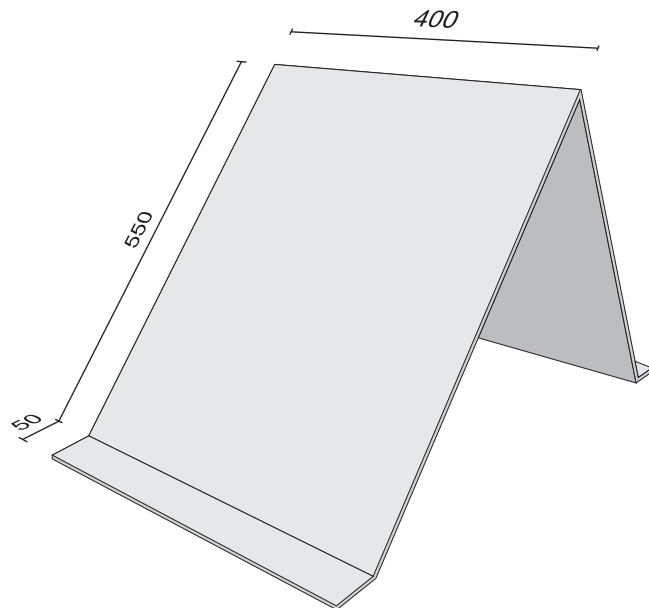

DATENBLATT

Standardgrößen

logo-3eckschild.de

Logo-Werbestudio
Wittekindstraße 18
06114 Halle (Saale)

Telefon +049.345.5211420
Telefax +049.345.5211430
info@logo-werbestudio.de

GRÖßE S 550 X 400 mm

- Format offen 1.210 X 410 mm
- bedruckbare Einzelfläche 550 X 400
- 4mm dicke Polypropylen- Hohlkammerplatten
- 3-fach Rillung
- Vorderseite mit digitalbedruckter Folie kaschiert
- Rückseite konfektioniert mit Klebepunkten
- Befestigung durch Schrauben
oder Klemmen möglich

GRÖßE L 550 X 800 mm

- Format offen 1.210 X 810 mm
- bedruckbare Einzelfläche 550 X 800
- 4mm dicke Polypropylen- Hohlkammerplatten
- 3-fach Rillung
- Vorderseite mit digitalbedruckter Folie kaschiert
- Rückseite konfektioniert mit Klebepunkten
- Befestigung durch Schrauben
oder Klemmen möglich

Größe "L"
550 X 800 mm

Motiv

Größe "L"
550 X 800 mm

Motiv

1.210

55

550

550

55

Größe "S"
550 X 800 mm

Motiv

Größe "S"
550 X 800 mm

Motiv

410

400